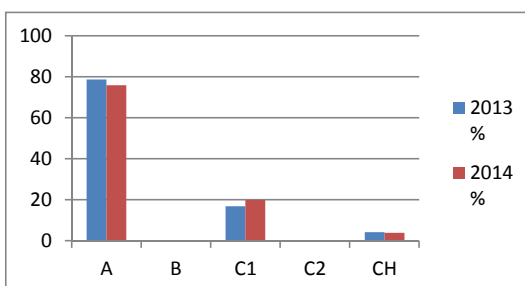

Canran	2013 %	2014 %
A	80.2	58.2
B	1.2	
C1	16.1	36.7
C2		2.5
CH	2.5	2.5
Nifer	81	79

(disgyblion sydd yn trosglwyddo i Ysgol Ardudwy)

Lefelau CA2 (Cymraeg)

Lefel	2013 %	2014 %
1	2.1	
2		
3	8.6	9
3 cadarn	2.1	11
4	61.7	52.7
5+	25.2	27.3
Nifer	47	55

Canran	2013 %	2014 %
A	78.7	76
B		
C1	17	20
C2		
CH	4.3	4
Nifer	47	55

LEFELAU A CHARFANAU IAITH DALGYLCH BANGOR

Lefelau CA2 (Cymraeg)

	2013 %	2014 %
1	0.5	2.76
2	8.04	2.76
3	8.04	7.18
3 cadarn	1	1.1
4	58.3	56.35
5	22.61	29.83
6	1.51	0
Nifer	199	181