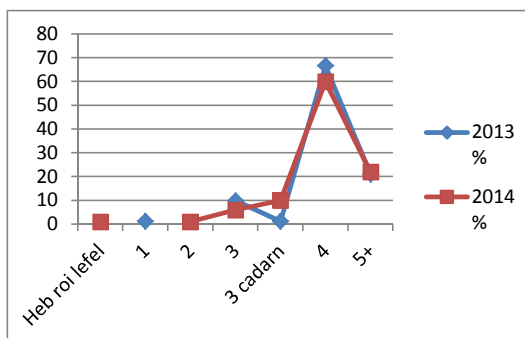

LEFELAU A CHARFANAU IAITH DALGYLCH ARDUDWY

(yn cynnwys disgyblion sydd yn trosglwyddo i ysgolion Uwchradd all-ddalgylch)

Lefelau CA2 (Cymraeg)

Lefel	2013 %	2014 %
Heb roi lefel		1
1	1.2	
2		1
3	9.9	6
3 cadarn	1.2	10
4	66.7	60
5+	21	22
Nifer	81	79

Canran	2013 %	2014 %
A	80.2	58.2
B	1.2	
C1	16.1	36.7
C2		2.5
CH	2.5	2.5
Nifer	81	79

(disgyblion sydd yn trosglwyddo i Ysgol Ardudwy)

Lefelau CA2 (Cymraeg)

Lefel	2013 %	2014 %
1	2.1	
2		
3	8.6	9
3 cadarn	2.1	11
4	61.7	52.7
5+	25.2	27.3
Nifer	47	55