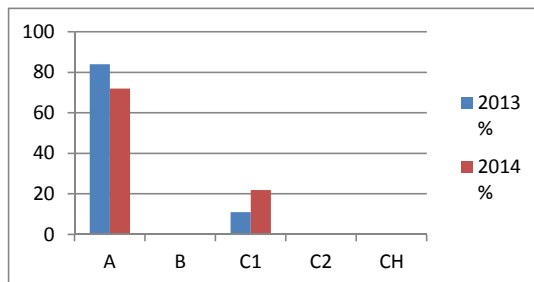

Canran	2013 %	2014 %
A	80.2	58.2
B	1.2	
C1	16.1	36.7
C2		2.5
CH	2.5	2.5
Nifer	81	79

(disgyblion sydd yn trosglwyddo i Ysgol Ardudwy)

Lefelau CA2 (Cymraeg)

Lefel	2013 %	2014 %
1	2.1	
2		
3	8.6	9
3 cadarn	2.1	11
4	61.7	52.7
5+	25.2	27.3
Nifer	47	55

Canran	2013 %	2014 %
A	78.7	76
B		
C1	17	20
C2		
CH	4.3	4
Nifer	47	55

LEFELAU A CHARFANAU IAITH DALGYLCH BANGOR

Lefelau CA2 (Cymraeg)

	2013 %	2014 %
1	0.5	2.76
2	8.04	2.76
3	8.04	7.18
3 cadarn	1	1.1
4	58.3	56.35
5	22.61	29.83
6	1.51	0
Nifer	199	181

Canran	2013 %	2014 %
A	84	72
B		0.01
C1	11	22
C2	0.02	
CH	0.06	0.06
Nifer	202	181

Lefelau CA2 (Cymraeg Ail-iaith) - Ysgol Ein Harglwyddes

Lefel	2014 %
1	10.53
2	26.31
3	36.84
3 cadarn	0
4	15.79
5	10.52
Nifer	19