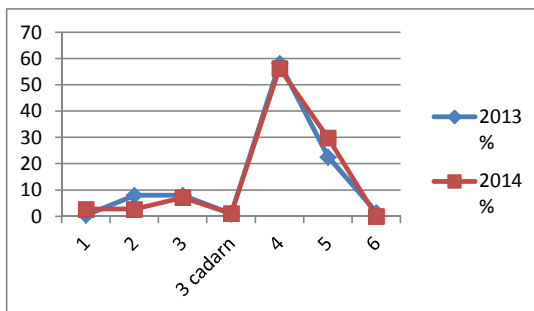

Canran	2013 %	2014 %
A	80.2	58.2
B	1.2	
C1	16.1	36.7
C2		2.5
CH	2.5	2.5
Nifer	81	79

(disgyblion sydd yn trosglwyddo i Ysgol Ardudwy)

Lefelau CA2 (Cymraeg)

Lefel	2013 %	2014 %
1	2.1	
2		
3	8.6	9
3 cadarn	2.1	11
4	61.7	52.7
5+	25.2	27.3
Nifer	47	55

Canran	2013 %	2014 %
A	78.7	76
B		
C1	17	20
C2		
CH	4.3	4
Nifer	47	55

LEFELAU A CHARFANAU IAITH DALGYLCH BANGOR

Lefelau CA2 (Cymraeg)

	2013 %	2014 %
1	0.5	2.76
2	8.04	2.76
3	8.04	7.18
3 cadarn	1	1.1
4	58.3	56.35
5	22.61	29.83
6	1.51	0
Nifer	199	181