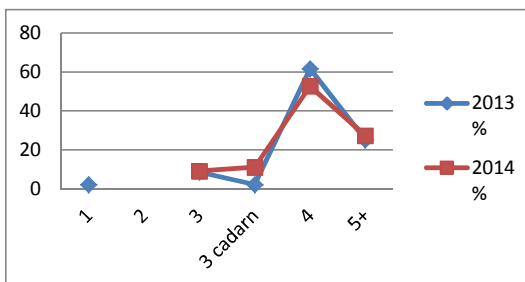

LEFELAU A CHARFANAU IAITH DALGYLCH ARDUDWY

(yn cynnwys disgyblion sydd yn trosglwyddo i ysgolion Uwchradd all-ddalgylch)

Lefelau CA2 (Cymraeg)

Lefel	2013 %	2014 %
Heb roi lefel		1
1	1.2	
2		1
3	9.9	6
3 cadarn	1.2	10
4	66.7	60
5+	21	22
Nifer	81	79

Canran	2013 %	2014 %
A	80.2	58.2
B	1.2	
C1	16.1	36.7
C2		2.5
CH	2.5	2.5
Nifer	81	79

(disgyblion sydd yn trosglwyddo i Ysgol Ardudwy)

Lefelau CA2 (Cymraeg)

Lefel	2013 %	2014 %
1	2.1	
2		
3	8.6	9
3 cadarn	2.1	11
4	61.7	52.7
5+	25.2	27.3
Nifer	47	55