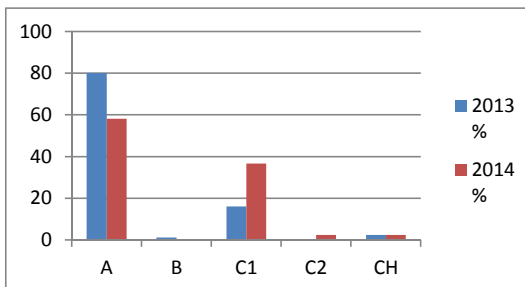

LEFELAU A CHARFANAU IAITH DALGYLCH ARDUDWY

(yn cynnwys disgyblion sydd yn trosglwyddo i ysgolion Uwchradd all-ddalgylch)

Lefelau CA2 (Cymraeg)

Lefel	2013 %	2014 %
Heb roi lefel		1
1	1.2	
2		1
3	9.9	6
3 cadarn	1.2	10
4	66.7	60
5+	21	22
Nifer	81	79

Canran	2013 %	2014 %
A	80.2	58.2
B	1.2	
C1	16.1	36.7
C2		2.5
CH	2.5	2.5
Nifer	81	79

(disgyblion sydd yn trosglwyddo i Ysgol Ardudwy)

Lefelau CA2 (Cymraeg)

Lefel	2013 %	2014 %
1	2.1	
2		
3	8.6	9
3 cadarn	2.1	11
4	61.7	52.7
5+	25.2	27.3
Nifer	47	55